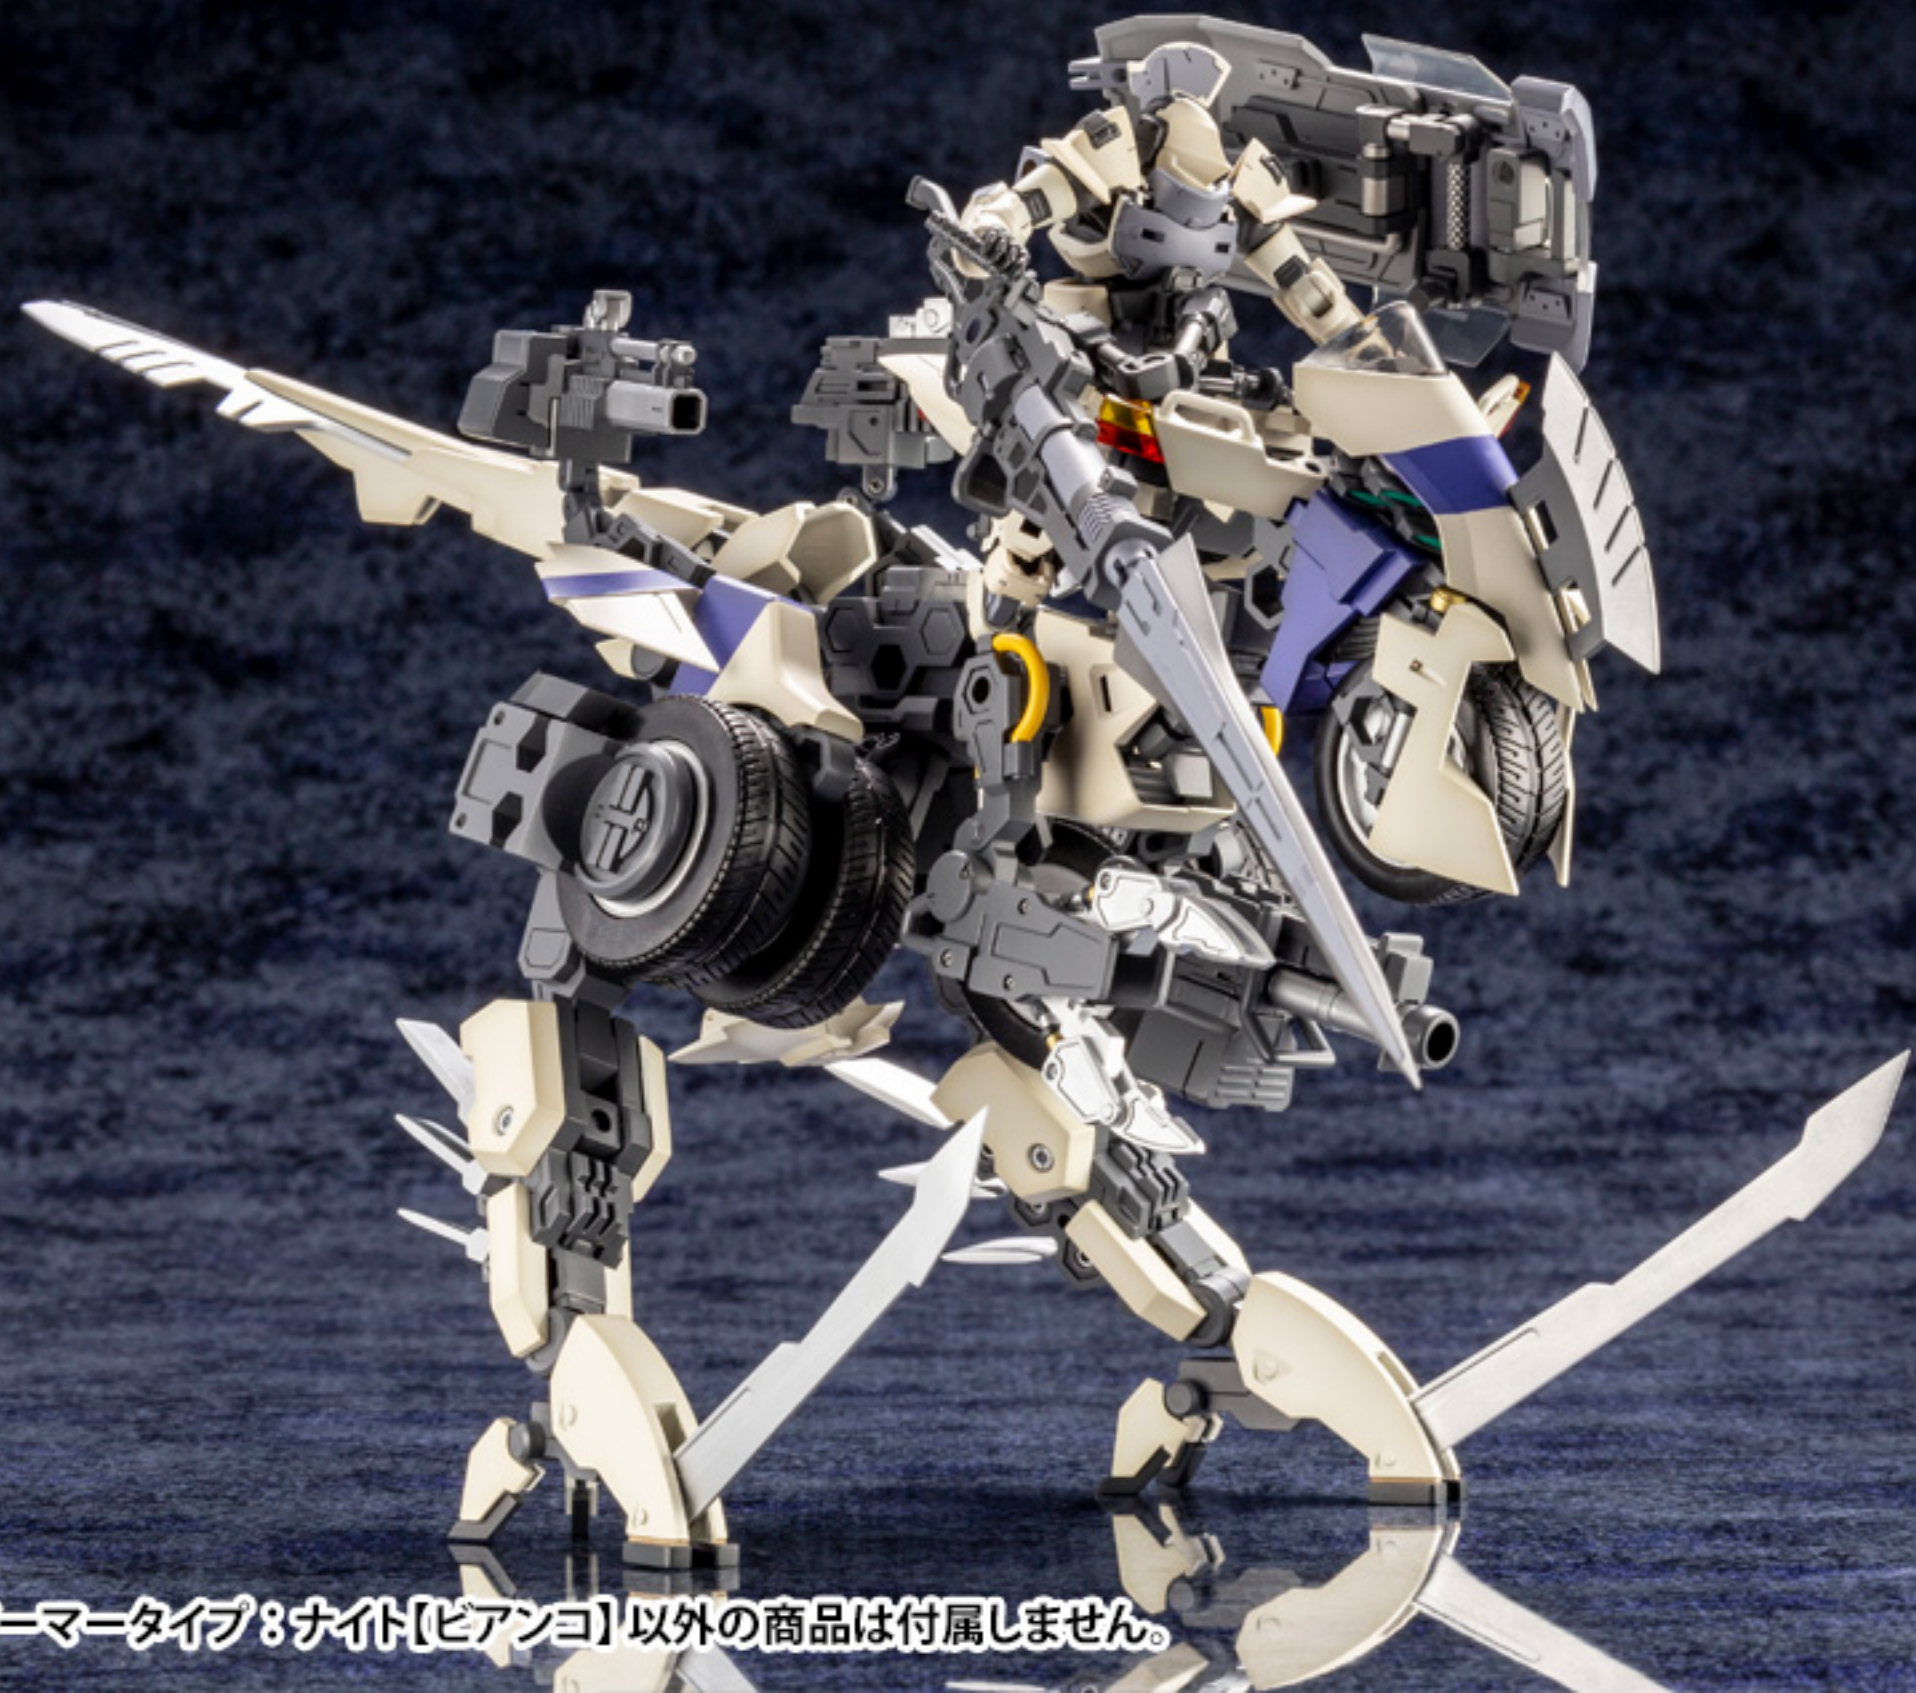

※ガバナーアーマータイプ：ナイト【ピアノコ】以外の商品は付属しません。

※ガバナーアーマータイプ：ナイト【ピアノコ】以外の商品は付属しません。

※ガバナーアーマータイプ：ナイト【ピアノ】以外の商品は付属しません。

※ガバナーアーマータイプ：ナイト【ピアノ】以外の商品は付属しません。

※ガバナーアーマータイプ：ナイト[ピアノ]以外の商品は付属しません。

※ガバナーアーマータイプ：ナイト[ネロ]の付属武器と合体が可能。

※ガバナーアーマータイプ：ナイト[ピアノコ]以外の商品は付属しません。

※ガバナーアーマータイプ：ナイト[ネロ]の付属武器と合体が可能。

※ガバナーアーマータイプ：ナイト[ピアノヨ]以外の商品は付属しません。

※ガバナーアーマータイプ：ナイト【ネロ】の付属武器と合体が可能。

※ガバナーアーマータイプ：ナイト【ピアノコ】以外の商品は付属しません。