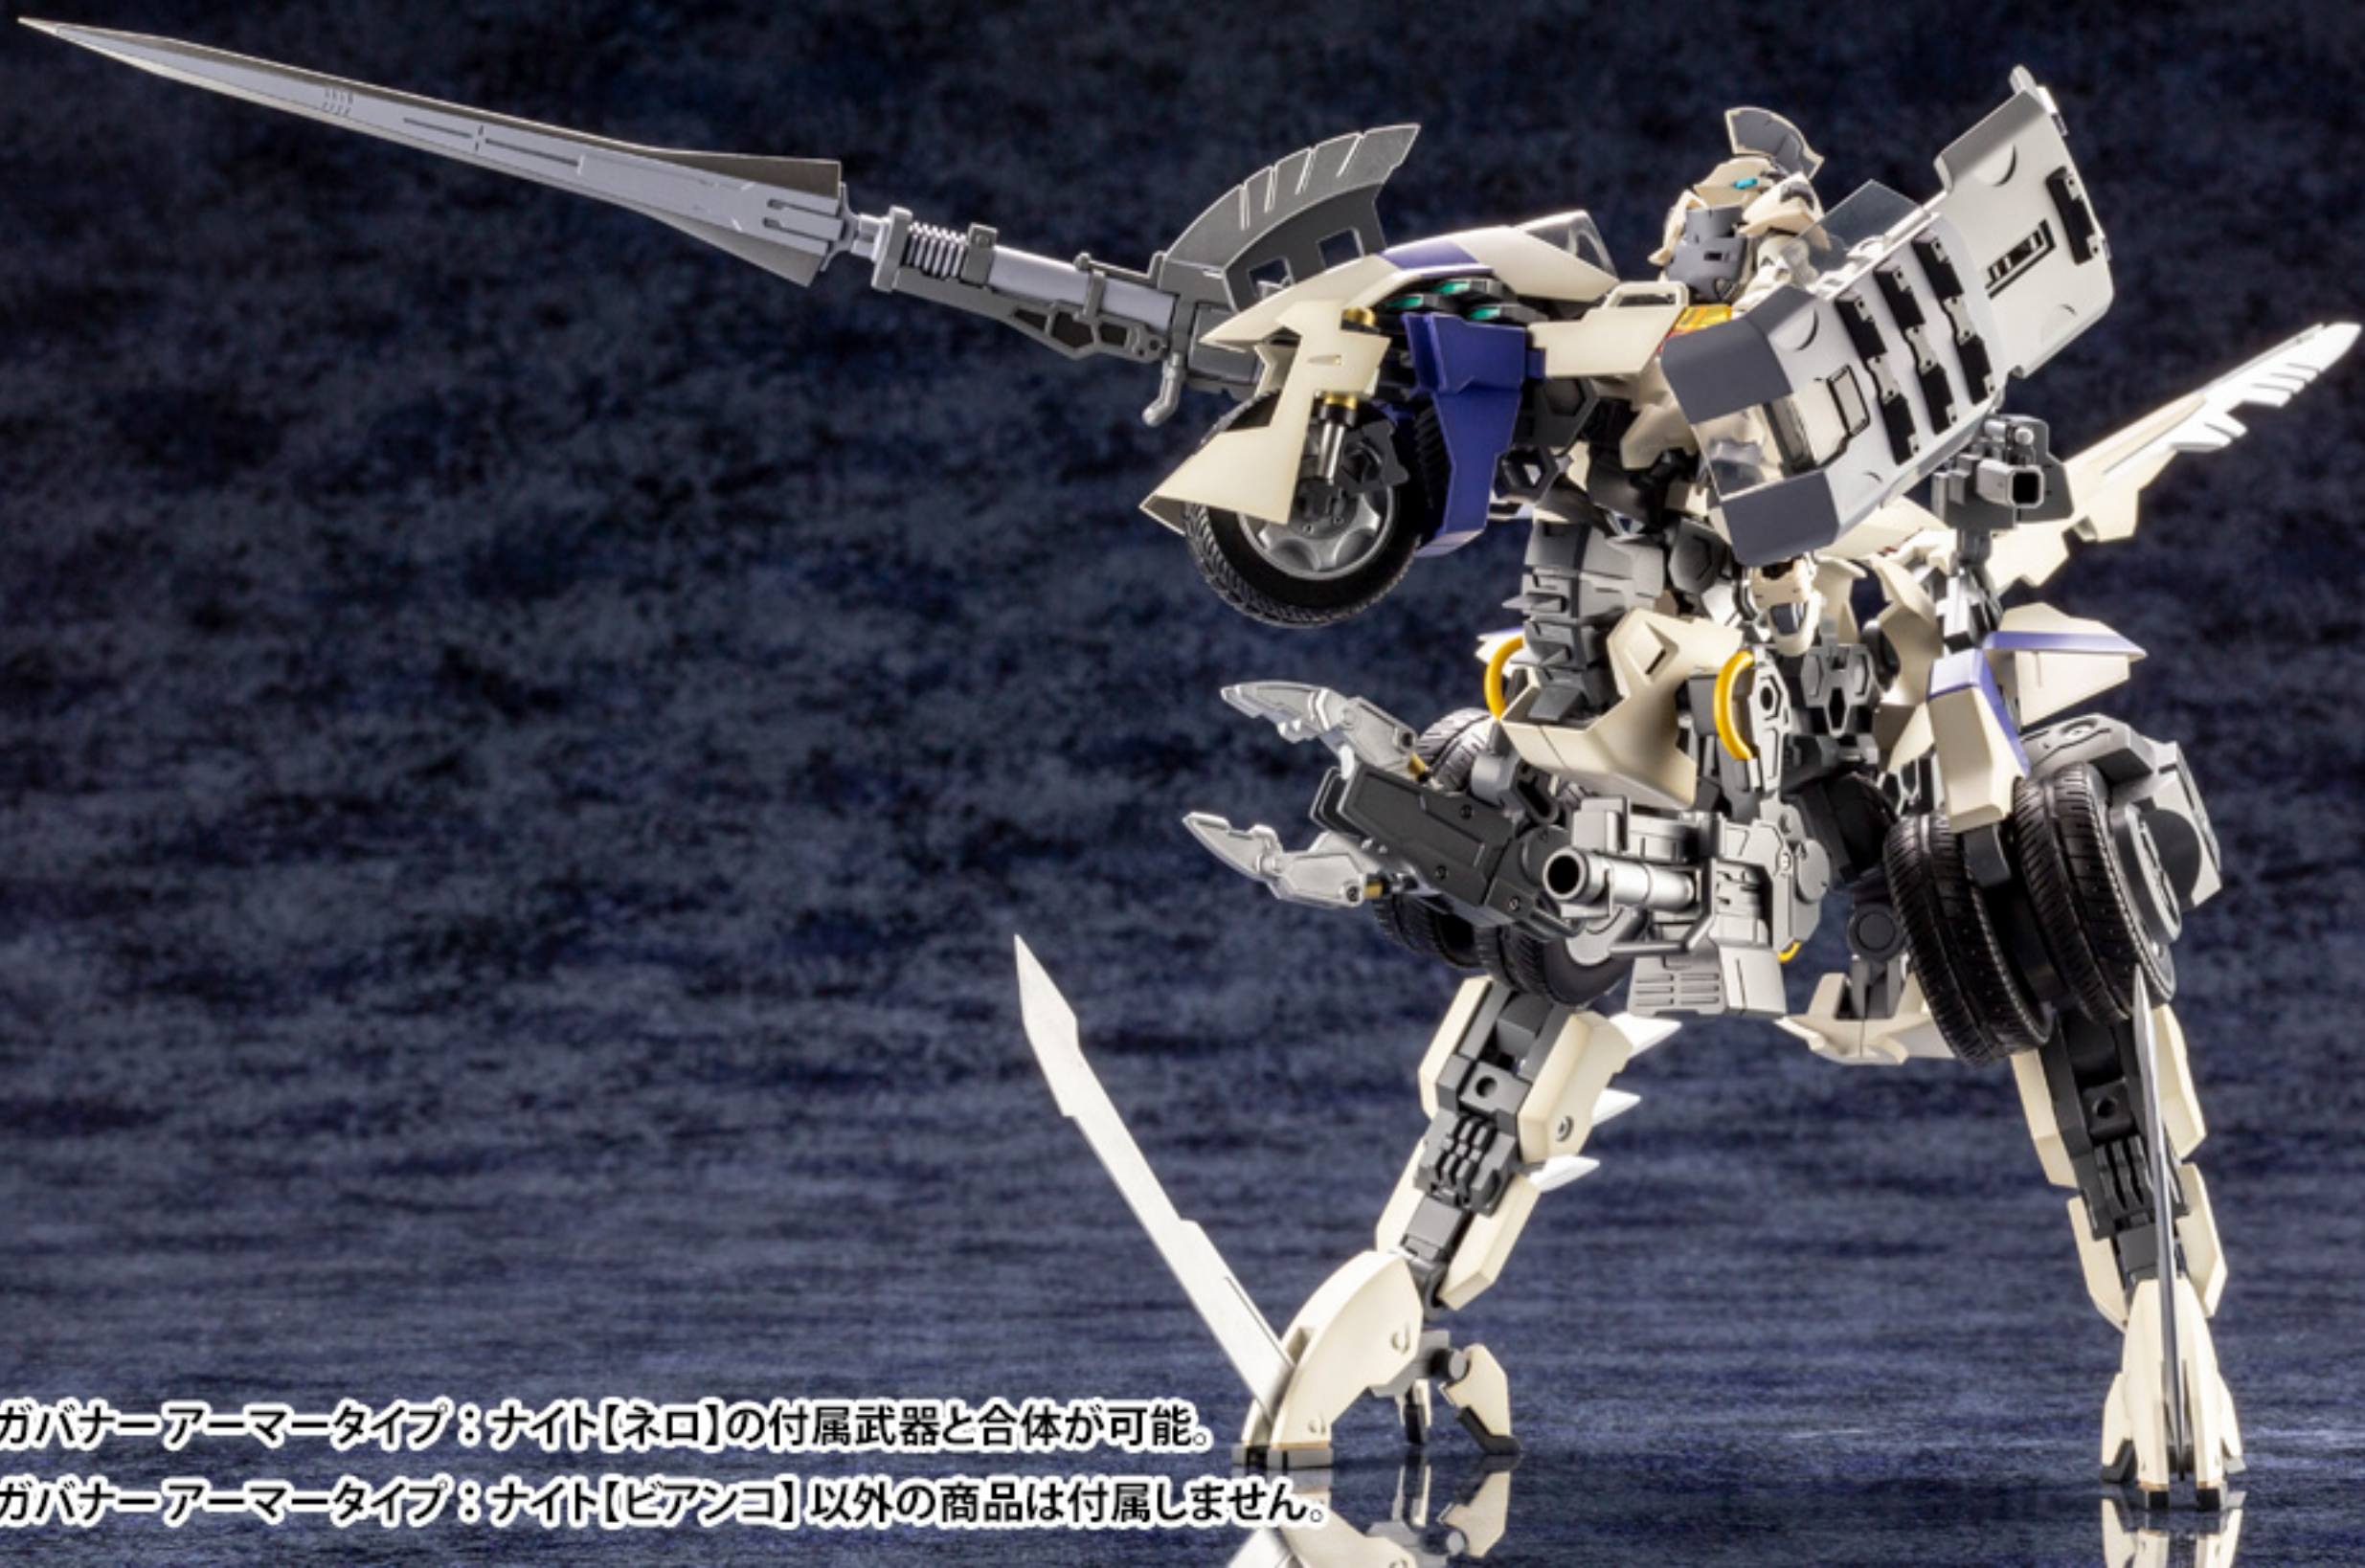

※ガバナーアーマータイプ：ナイト【ピアノコ】以外の商品は付属しません。

※ガバナーアーマータイプ：ナイト【ピアノコ】以外の商品は付属しません。

※ガバナーアーマータイプ：ナイト【ピアノ】以外の商品は付属しません。

※ガバナーアーマータイプ：ナイト【ピアノ】以外の商品は付属しません。

※ガバナーアーマータイプ：ナイト[ピアノ]以外の商品は付属しません。

※ガバナーアーマータイプ：ナイト[ネロ]の付属武器と合体が可能。

※ガバナーアーマータイプ：ナイト[ピアノコ]以外の商品は付属しません。

※ガバナーアーマータイプ：ナイト[ネロ]の付属武器と合体が可能。

※ガバナーアーマータイプ：ナイト[ピアノヨ]以外の商品は付属しません。

※ガバナーアーマータイプ：ナイト【ネロ】の付属武器と合体が可能。

※ガバナーアーマータイプ：ナイト【ピアノコ】以外の商品は付属しません。