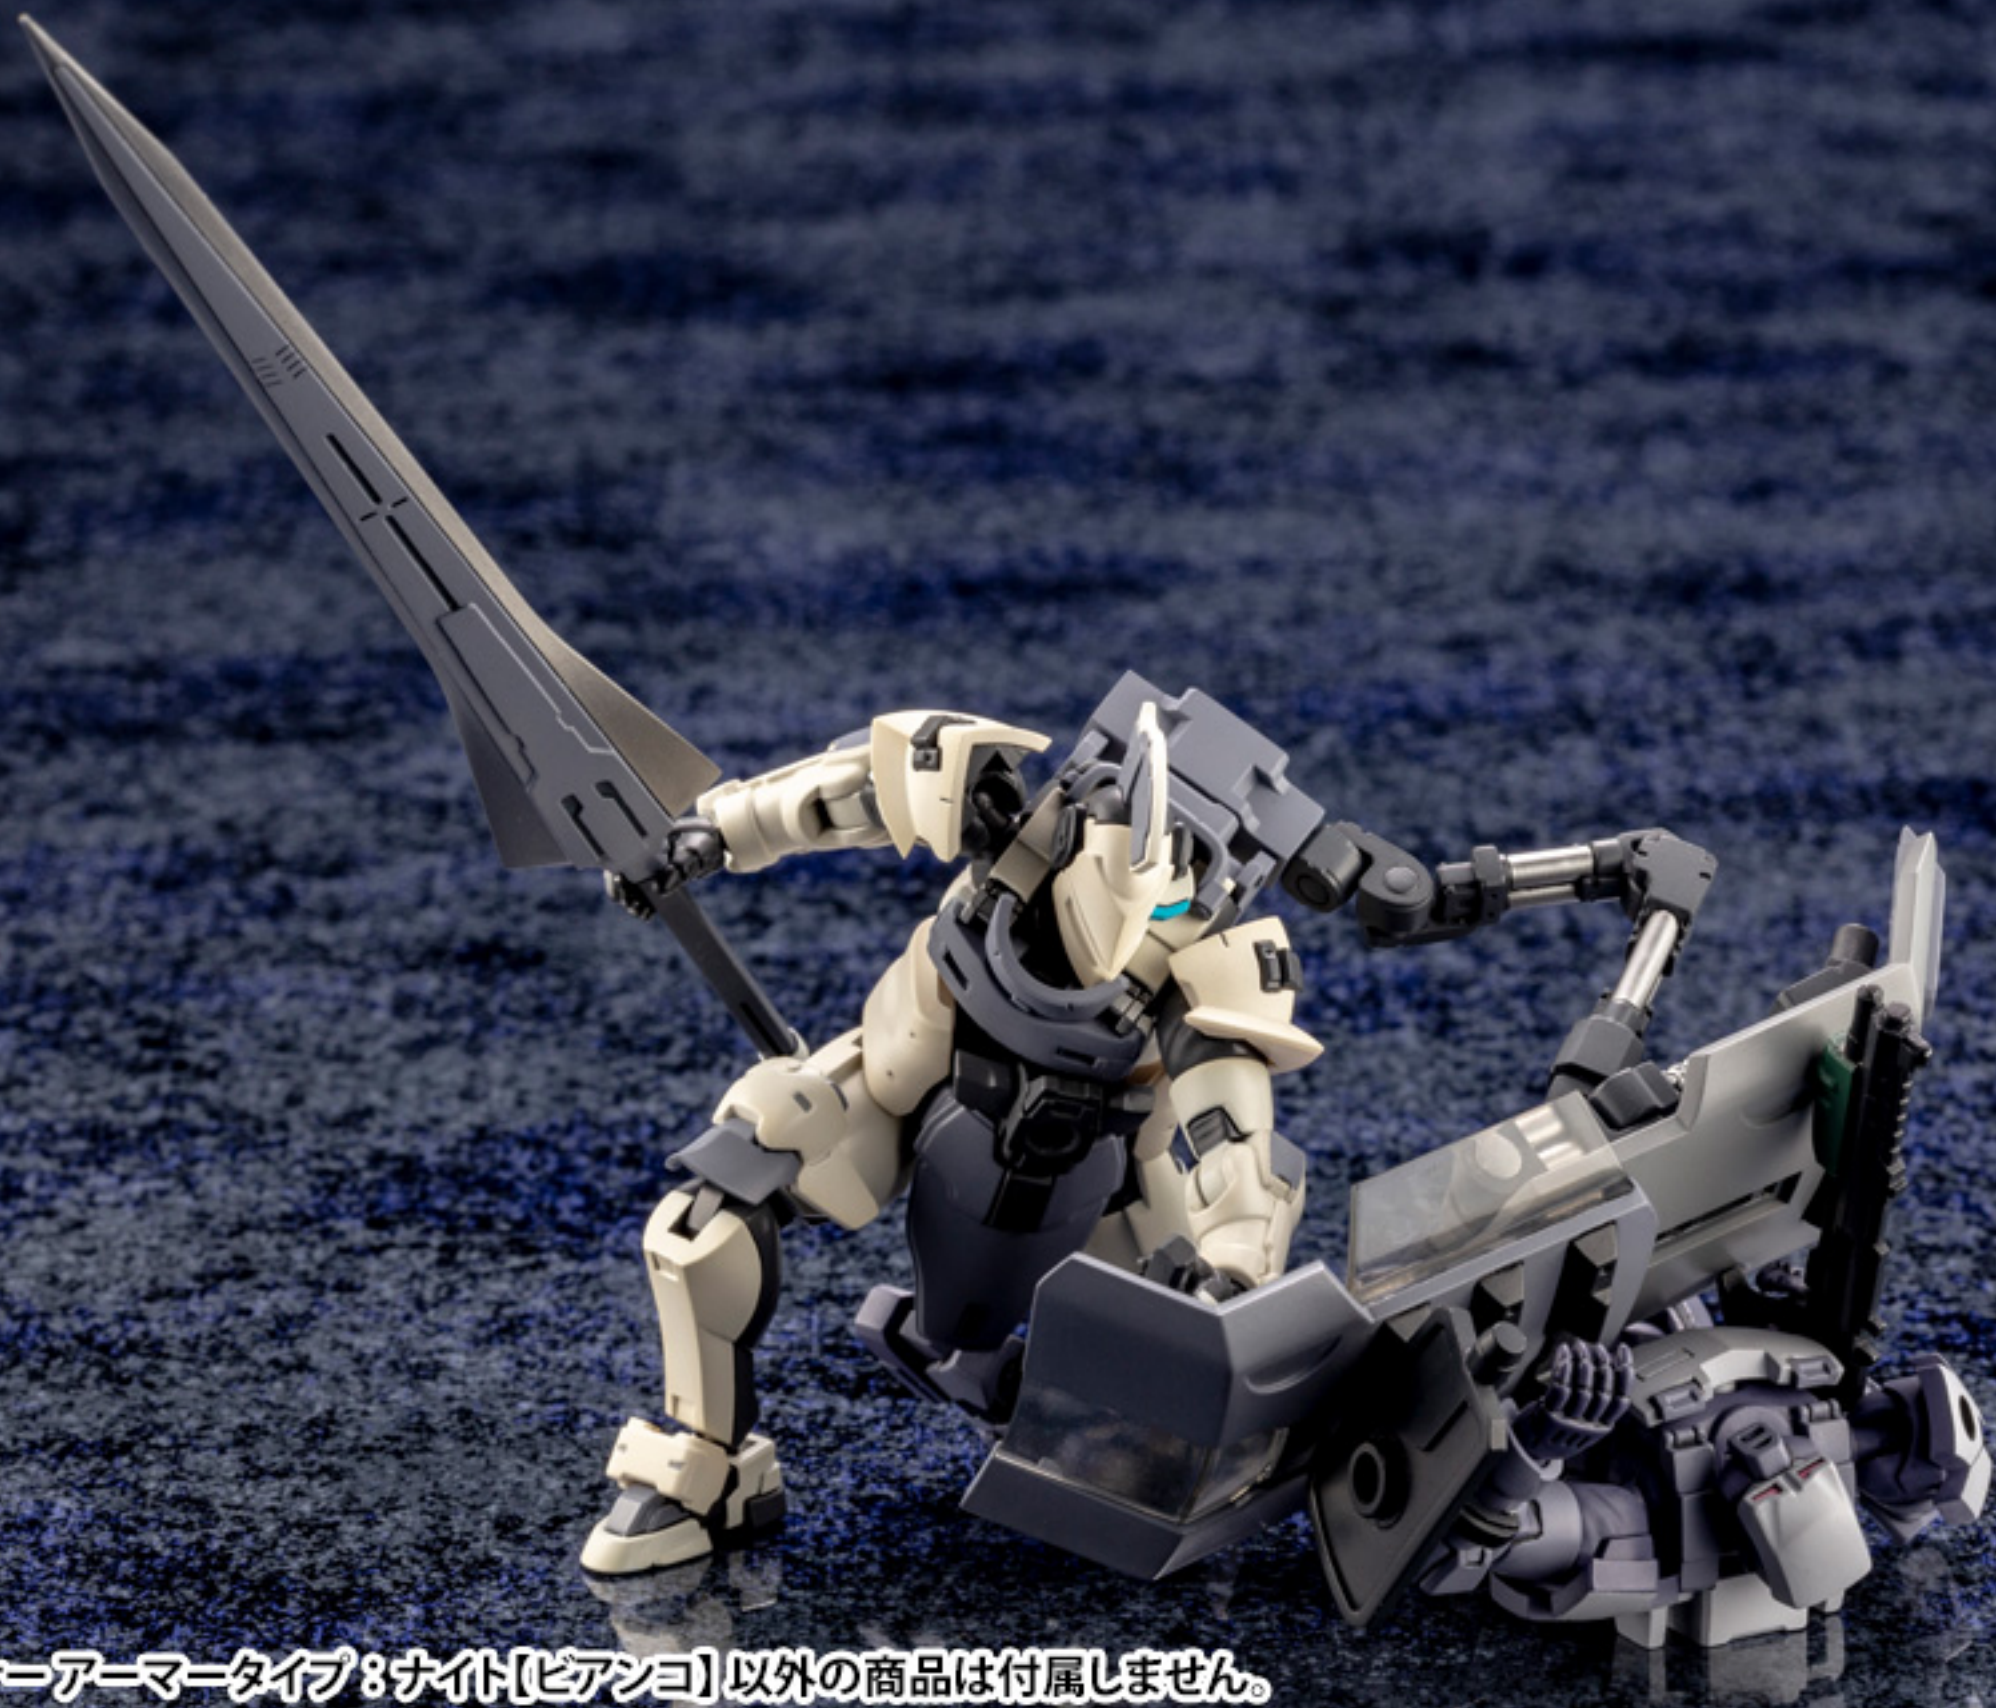

※ガバナーアーマータイプ：ナイト【ピアノコ】以外の商品は付属しません。

※ガバナーアーマータイプ：ナイト【ピアノコ】以外の商品は付属しません。

※ガバナーアーマータイプ：ナイト【ピアノ】以外の商品は付属しません。

※ガバナーアーマータイプ：ナイト【ピアノ】以外の商品は付属しません。

※ガバナーアーマータイプ：ナイト[ピアノ]以外の商品は付属しません。

※ガバナーアーマータイプ：ナイト[ネロ]の付属武器と合体が可能。