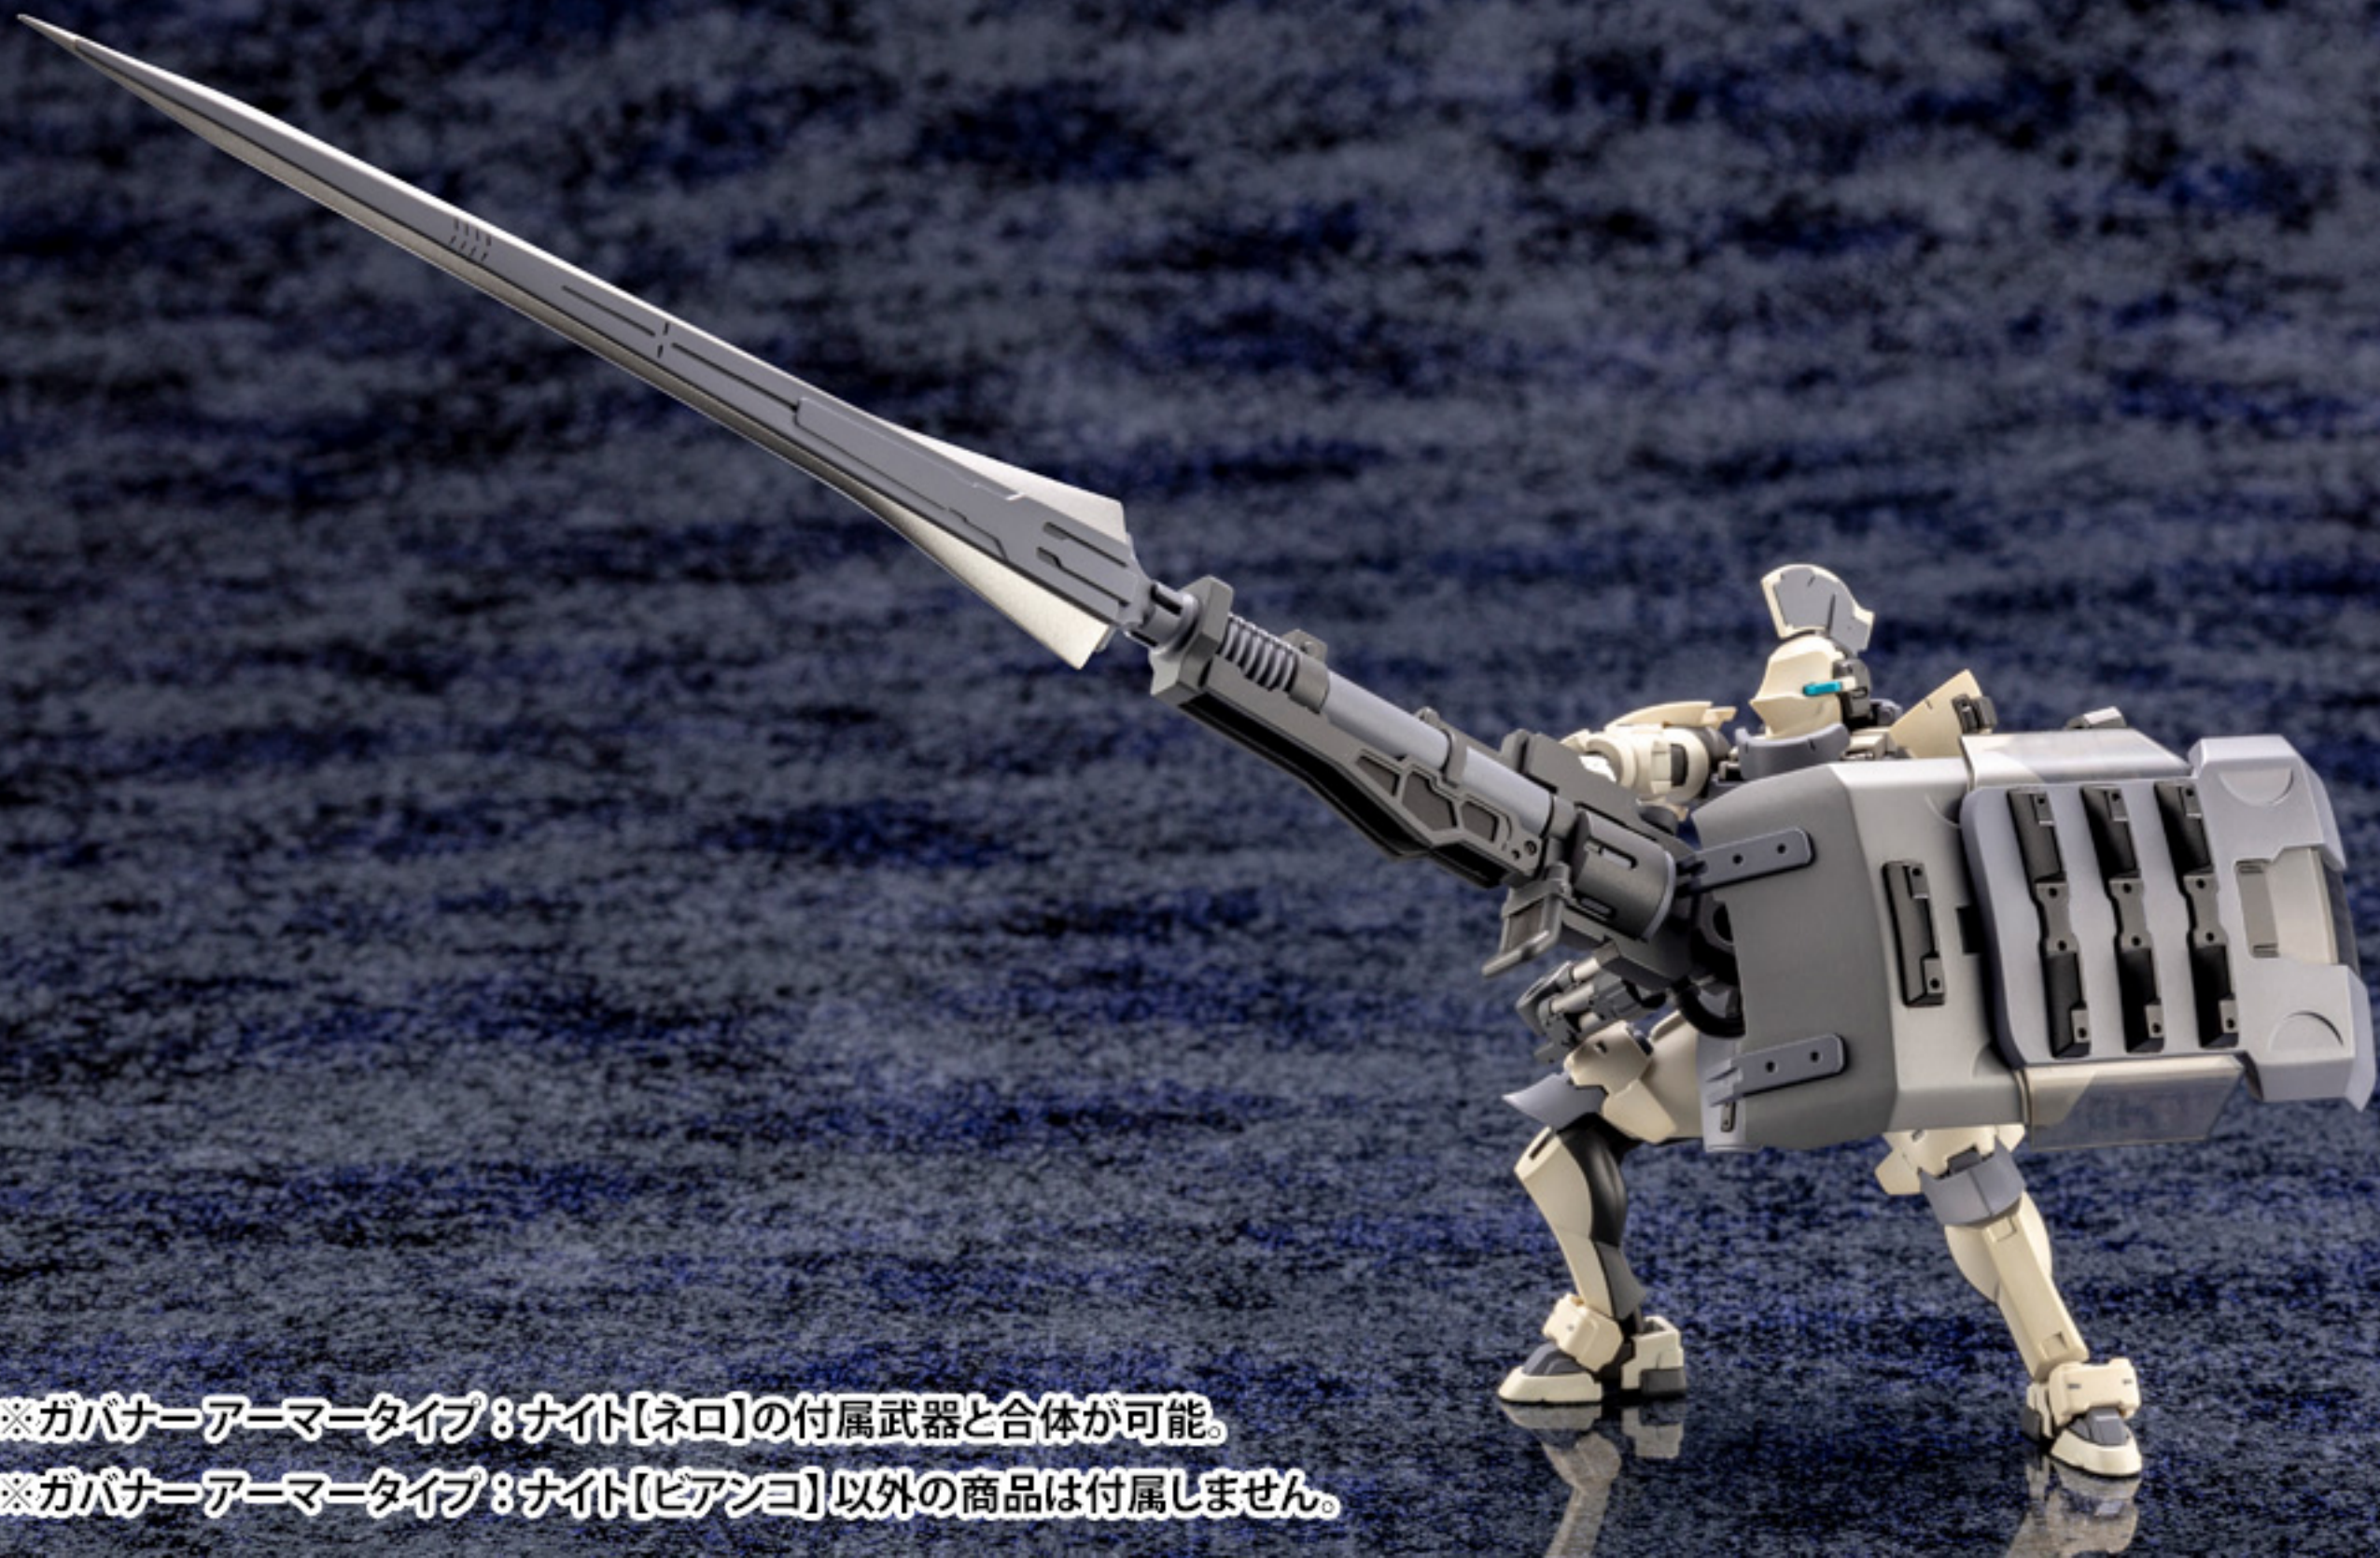

※ガバナーアーマータイプ：ナイト【ピアノコ】以外の商品は付属しません。

※ガバナーアーマータイプ：ナイト【ピアノコ】以外の商品は付属しません。

※ガバナーアーマータイプ：ナイト【ピアノ】以外の商品は付属しません。

※ガバナーアーマータイプ：ナイト【ピアノ】以外の商品は付属しません。

※ガバナーアーマータイプ：ナイト[ピアノ]以外の商品は付属しません。

※ガバナーアーマータイプ：ナイト[ネロ]の付属武器と合体が可能。

※ガバナーアーマータイプ：ナイト[ピアノコ]以外の商品は付属しません。

※ガバナーアーマータイプ：ナイト[ネロ]の付属武器と合体が可能。

※ガバナーアーマータイプ：ナイト[ピアノヨ]以外の商品は付属しません。

※ガバナーアーマータイプ：ナイト【ネロ】の付属武器と合体が可能。

※ガバナーアーマータイプ：ナイト【ピアノコ】以外の商品は付属しません。